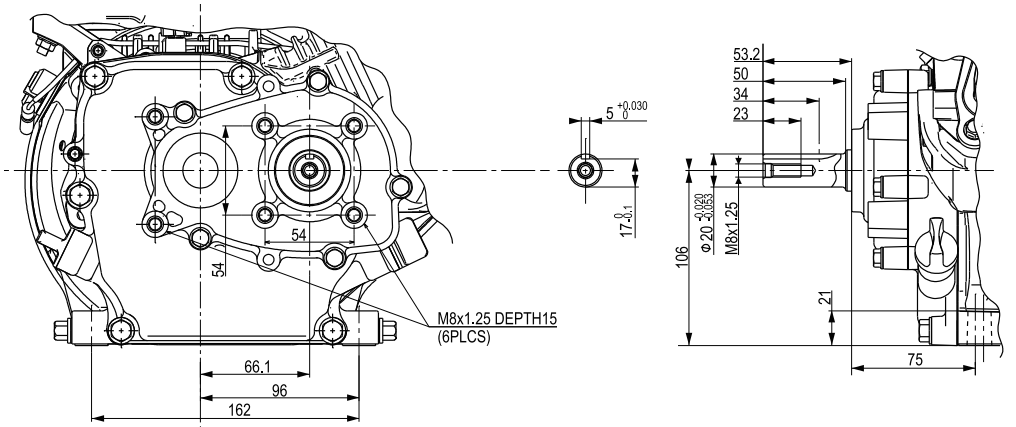

GX160

단위 : mm

감속타입

1/2 감속 (L 타입)

1/2 감속 (C 타입)

1/2 감속 클러치 (R 타입)

1/6 감속 (H 타입)