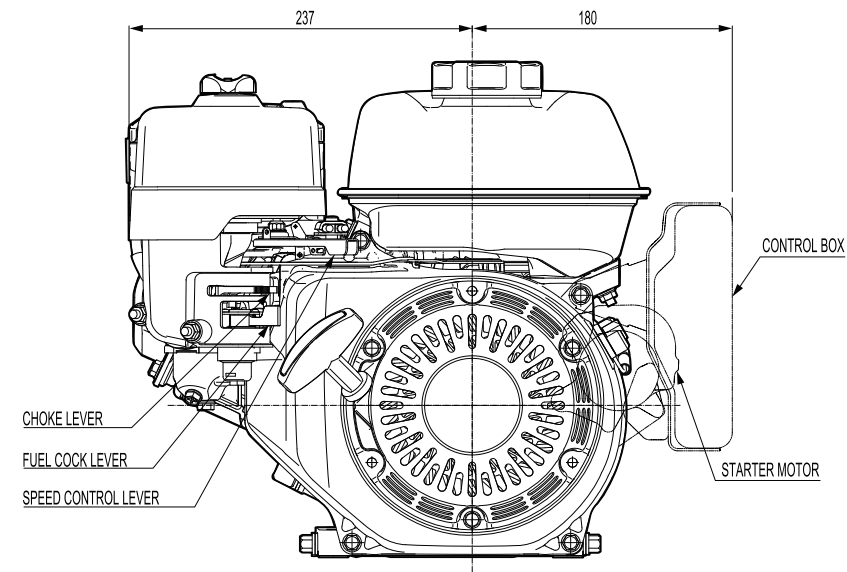

GX160

단위 : mm

감속타입

1/2 감속 (L 타입)

1/2 감속 (C 타입)

1/2 감속 클러치 (R 타입)

1/6 감속 (H 타입)