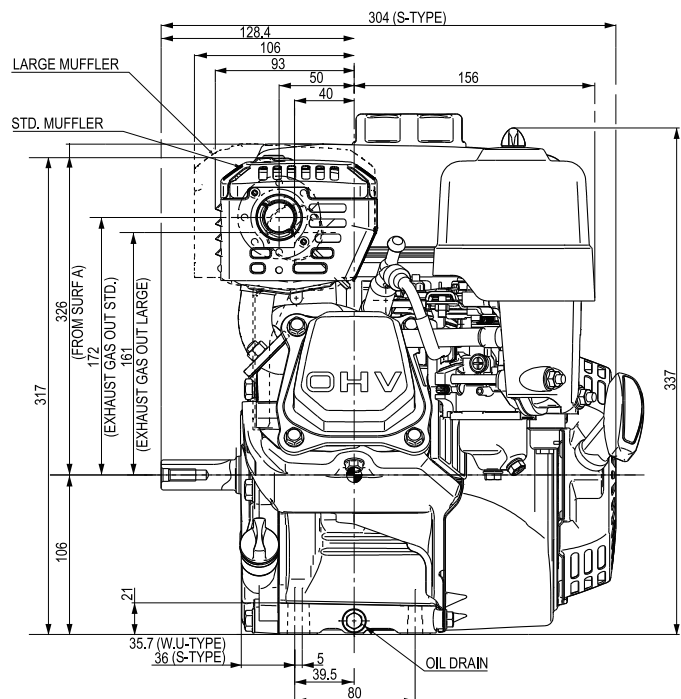

GX160

단위 : mm

감속타입

1/2 감속 (L 타입)

1/2 감속 (C 타입)

1/2 감속 클러치 (R 타입)

1/6 감속 (H 타입)