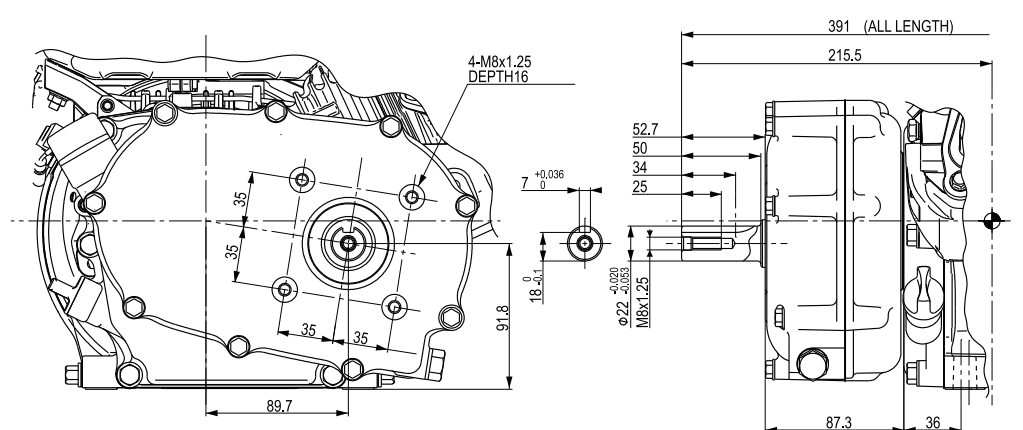

GX160

단위 : mm

감속타입

1/2 감속 (L 타입)

1/2 감속 (C 타입)

1/2 감속 클러치 (R 타입)

1/6 감속 (H 타입)