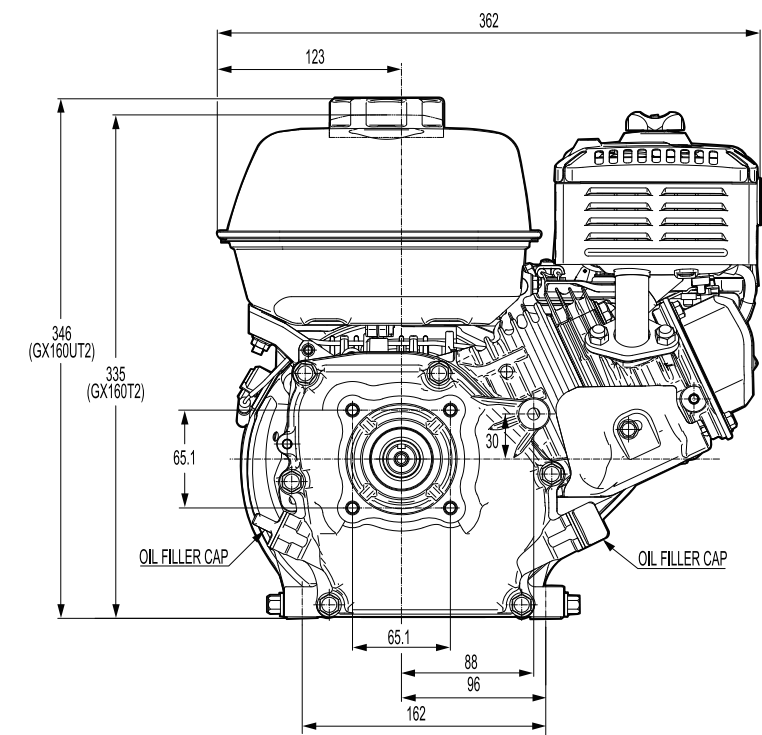

GX160

단위 : mm

감속타입

1/2 감속 (L 타입)

1/2 감속 (C 타입)

1/2 감속 클러치 (R 타입)

1/6 감속 (H 타입)