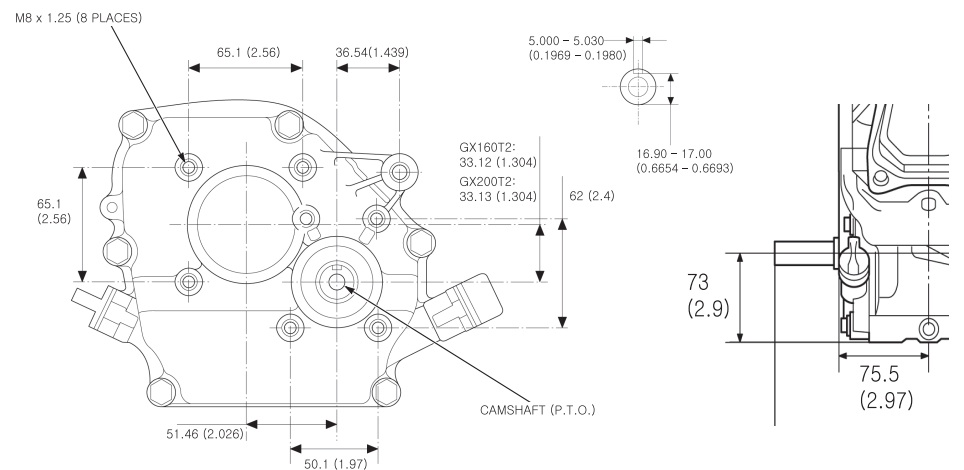

GX160

단위 : mm

감속타입

1/2 감속 (L 타입)

1/2 감속 (C 타입)

1/2 감속 클러치 (R 타입)

1/6 감속 (H 타입)