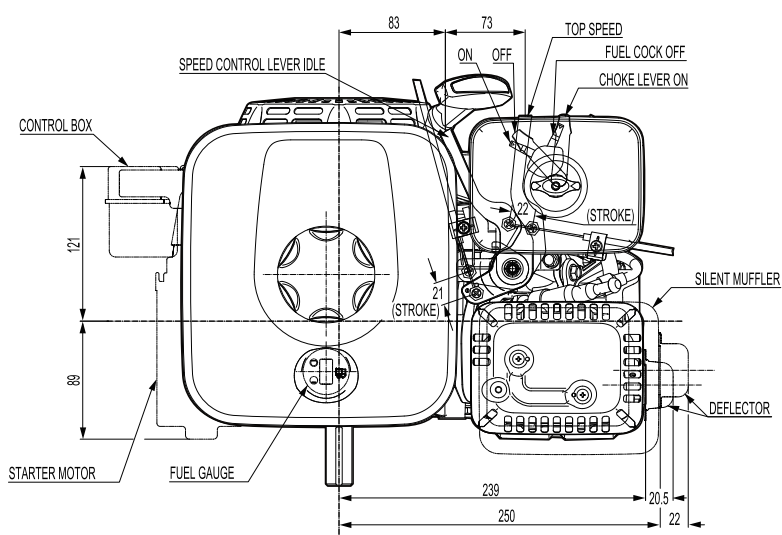

GX160

단위 : mm

감속타입

1/2 감속 (L 타입)

1/2 감속 (C 타입)

1/2 감속 클러치 (R 타입)

1/6 감속 (H 타입)