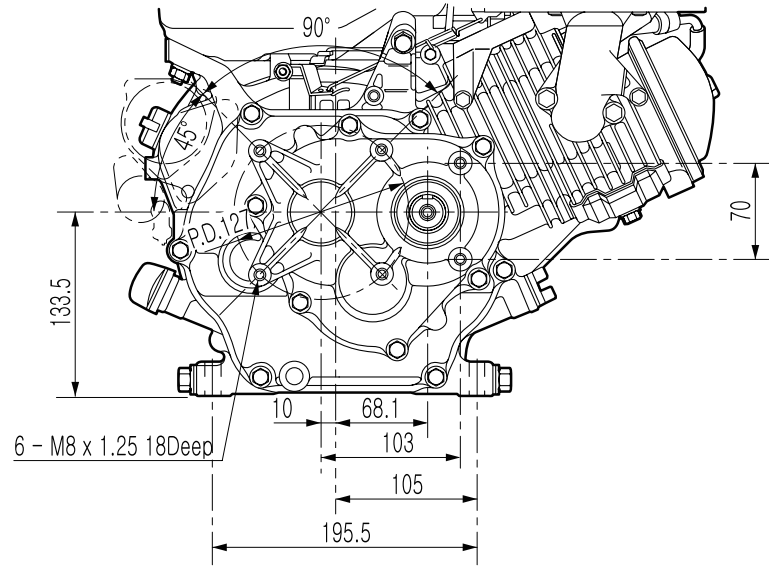

GX270

단위 : mm

감속타입

1/2 감속

1/2 감속 클러치