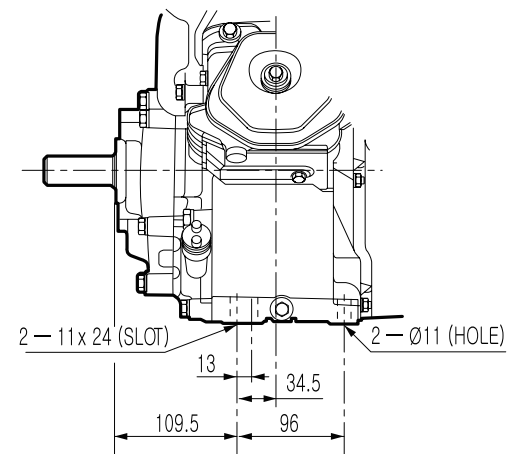

GX270

단위 : mm

감속타입

1/2 감속

1/2 감속 클러치