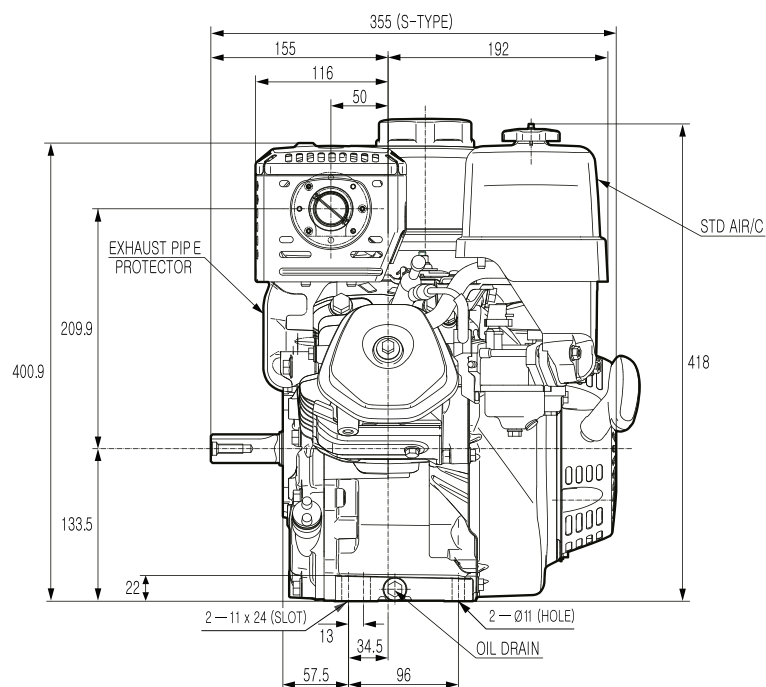

GX270

단위 : mm

감속타입

1/2 감속

1/2 감속 클러치