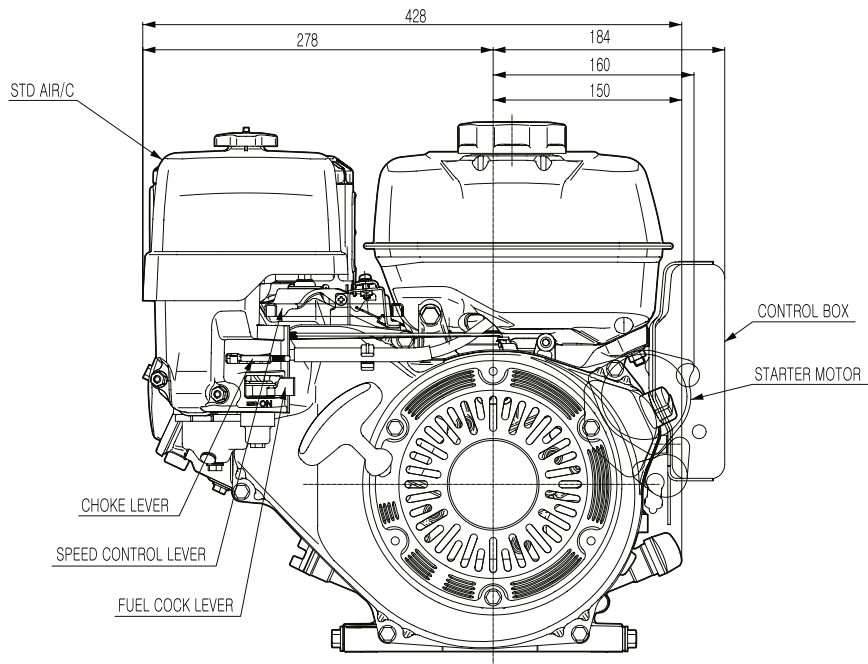

GX270

단위 : mm

감속타입

1/2 감속

1/2 감속 클러치