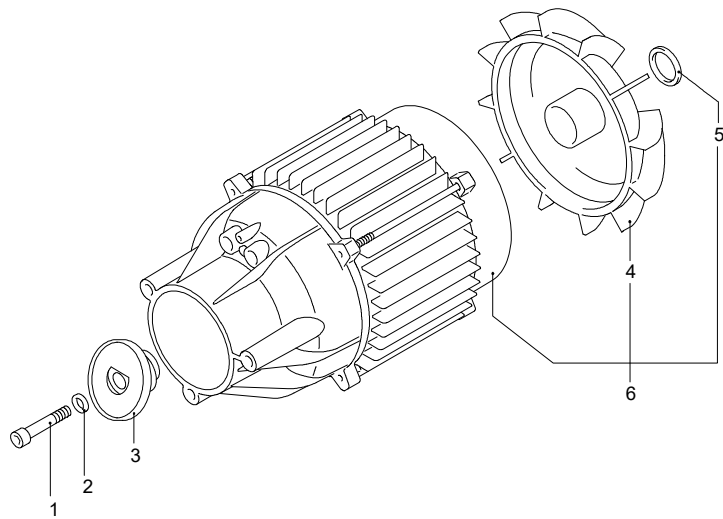

Model 590

220-230 V - 60 Hz

schuko

UN_CE_0648-JT

Validity	Pos.	Code	Description	Q
	1	3080810	Knob	1
	2	3080311	Guard	1
	3	3082130	Water coupling kit	1
	4	3400080	Guard	1
	5	3400100	Support	1
	6	3080480	Knob	1
	7	3400051	Blue casing	1
	8	3080301	Guard	1
	9	3082010	Box	1
	10	3082000	Detergent regulator	1
	11	3400030	Support	1
	12	3400770	Electric pump assembly	1
	13	3081630	Capacitor carrier	1
	14	3400040	Conveyor	1
	15	3081640	High pressure hose	1
	16	3080780	Fitting	1
	17	3400630	Pressure gauge	1
	18	3081650	Fork	2
	19	3400111	Support	1
	20	3080390	Plate	2
	21	3080220	Lever	1
	22	3081063	Knob	1
	23	3080820	Knob	1
	24	3080321	Base	1
	25	3080370	Tank	1
	26	3080190	Accessories carrier	1
	27	3080580	Cable gland	1
	28	3441120	Cable	1
	29	3400560	Wheel	2
	30	3400760	Capacitor	1
	31	3081070	Accessories carrier	1
	32	3400090	Support	1
	33	3080380	Plug	1
	34	3400530	Screw kit	1
	35	3081490	Detergent hose	1
	36	3082741	Quick coupling	1
	37	3084130	Detergent hose	1

Model 590

220-230 V - 60 Hz

schuko

Validity	Pos.	Code	Description	Q
	1	1980740	Plug	1
	2	2900430	Head	1
	3	800220	Screw	3
	4	3400161	Fitting	1
	5	2840550	Bushing	3
	6	2840540	Bushing	3
	7	3400020	Piston guide	1
	8	2840130	Plug	3
	9	2840830	Screw	1
	10	2909006	Spring assembly	1
	11	2900130	Fitting	1
	12	2901070	Shutter	1
	13	3780450	Spring	1
	14	2901110	Injector	1
	15	3400150	Fitting	1
	16	3400400	TSS box assembly	1
	17	2022201	Fork	1
	18	3409400	Pump assembly	1
	19	3400420	Piston + seals kit	1
	20	3400430	Valves + seals kit	1
	21	3400440	Detergent suction kit	1
	22	3400540	Bearing	1

Model 590

 220-230 V - 60 Hz

 schuko

Validity	Pos.	Code	Description	Q
	1	3081950	Screw	1
	2	3081750	Washer	1
	3	3400790	Wobble plate	1
	4	3440370	Fan	1
	5	3441000	Ring	1
	6	3400780	Motor	1

Model 590

 220-230 V - 60 Hz