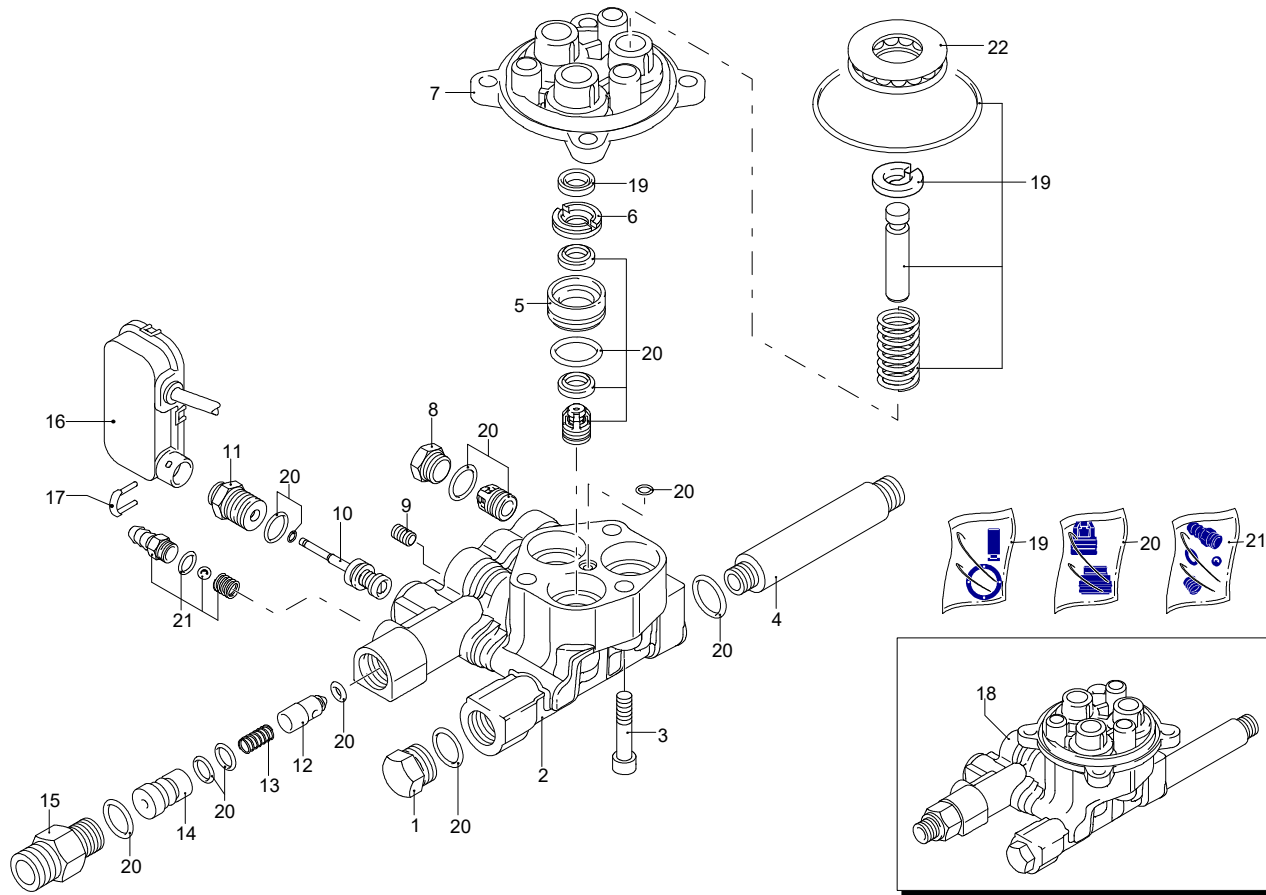

Model 590

220-230 V - 60 Hz

schuko

UN_CE_0648-JT

Validity	Pos.	Code	Description	Q
	1	3080810	Knob	1
	2	3080311	Guard	1
	3	3082130	Water coupling kit	1
	4	3400080	Guard	1
	5	3400100	Support	1
	6	3080480	Knob	1
	7	3400051	Blue casing	1
	8	3080301	Guard	1
	9	3082010	Box	1
	10	3082000	Detergent regulator	1
	11	3400030	Support	1
	12	3400770	Electric pump assembly	1
	13	3081630	Capacitor carrier	1
	14	3400040	Conveyor	1
	15	3081640	High pressure hose	1
	16	3080780	Fitting	1
	17	3400630	Pressure gauge	1
	18	3081650	Fork	2
	19	3400111	Support	1
	20	3080390	Plate	2
	21	3080220	Lever	1
	22	3081063	Knob	1
	23	3080820	Knob	1
	24	3080321	Base	1
	25	3080370	Tank	1
	26	3080190	Accessories carrier	1
	27	3080580	Cable gland	1
	28	3441120	Cable	1
	29	3400560	Wheel	2
	30	3400760	Capacitor	1
	31	3081070	Accessories carrier	1
	32	3400090	Support	1
	33	3080380	Plug	1
	34	3400530	Screw kit	1
	35	3081490	Detergent hose	1
	36	3082741	Quick coupling	1
	37	3084130	Detergent hose	1

Model 590

220-230 V - 60 Hz

schuko

Validity	Pos.	Code	Description	Q
	1	1980740	Plug	1
	2	2900430	Head	1
	3	800220	Screw	3
	4	3400161	Fitting	1
	5	2840550	Bushing	3
	6	2840540	Bushing	3
	7	3400020	Piston guide	1
	8	2840130	Plug	3
	9	2840830	Screw	1
	10	2909006	Spring assembly	1
	11	2900130	Fitting	1
	12	2901070	Shutter	1
	13	3780450	Spring	1
	14	2901110	Injector	1
	15	3400150	Fitting	1
	16	3400400	TSS box assembly	1
	17	2022201	Fork	1
	18	3409400	Pump assembly	1
	19	3400420	Piston + seals kit	1
	20	3400430	Valves + seals kit	1
	21	3400440	Detergent suction kit	1
	22	3400540	Bearing	1

Model 590

 220-230 V - 60 Hz

 schuko

Validity	Pos.	Code	Description	Q
	1	3081950	Screw	1
	2	3081750	Washer	1
	3	3400790	Wobble plate	1
	4	3440370	Fan	1
	5	3441000	Ring	1
	6	3400780	Motor	1

Model 590

 220-230 V - 60 Hz

 schuko

Validity	Pos.	Code	Description	Q
	1	3900180	Gun	1
	2	3900200	Lance+lance head	1
	3	3900210	Lance+rotopower	1
	4	3082100	High pressure hose	1