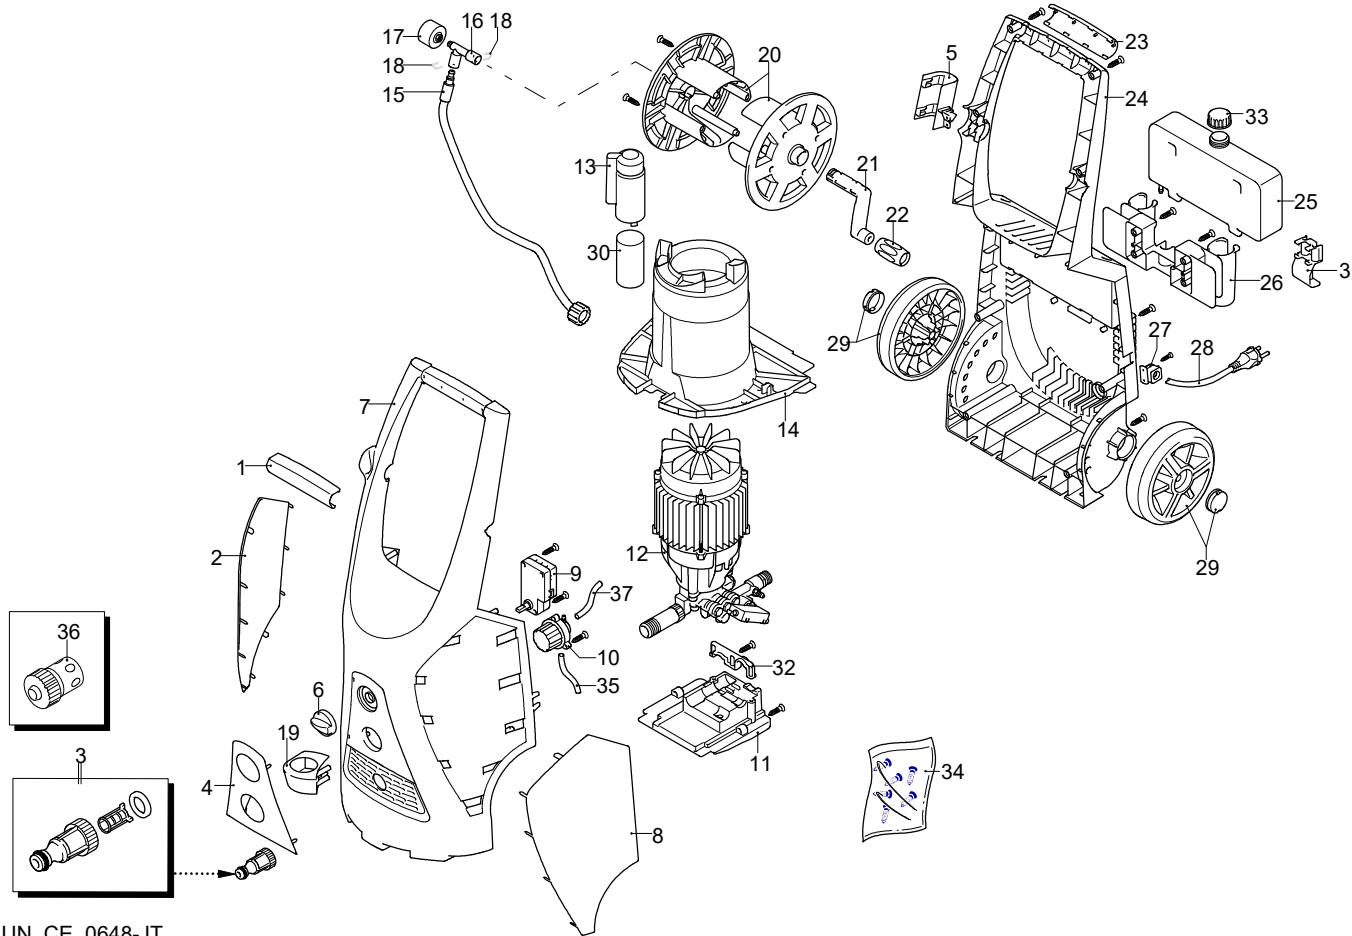

Model 590

220-230 V - 60 Hz

schuko

UN_CE_0648-JT

Validity	Pos.	Code	Description	Q
	1	3080810	Knob	1
	2	3080311	Guard	1
	3	3082130	Water coupling kit	1
	4	3400080	Guard	1
	5	3400100	Support	1
	6	3080480	Knob	1
	7	3400051	Blue casing	1
	8	3080301	Guard	1
	9	3082010	Box	1
	10	3082000	Detergent regulator	1
	11	3400030	Support	1
	12	3400770	Electric pump assembly	1
	13	3081630	Capacitor carrier	1
	14	3400040	Conveyor	1
	15	3081640	High pressure hose	1
	16	3080780	Fitting	1
	17	3400630	Pressure gauge	1
	18	3081650	Fork	2
	19	3400111	Support	1
	20	3080390	Plate	2
	21	3080220	Lever	1
	22	3081063	Knob	1
	23	3080820	Knob	1
	24	3080321	Base	1
	25	3080370	Tank	1
	26	3080190	Accessories carrier	1
	27	3080580	Cable gland	1
	28	3441120	Cable	1
	29	3400560	Wheel	2
	30	3400760	Capacitor	1
	31	3081070	Accessories carrier	1
	32	3400090	Support	1
	33	3080380	Plug	1
	34	3400530	Screw kit	1
	35	3081490	Detergent hose	1
	36	3082741	Quick coupling	1
	37	3084130	Detergent hose	1

Model 590

220-230 V - 60 Hz

schuko

Validity	Pos.	Code	Description	Q
	1	1980740	Plug	1
	2	2900430	Head	1
	3	800220	Screw	3
	4	3400161	Fitting	1
	5	2840550	Bushing	3
	6	2840540	Bushing	3
	7	3400020	Piston guide	1
	8	2840130	Plug	3
	9	2840830	Screw	1
	10	2909006	Spring assembly	1
	11	2900130	Fitting	1
	12	2901070	Shutter	1
	13	3780450	Spring	1
	14	2901110	Injector	1
	15	3400150	Fitting	1
	16	3400400	TSS box assembly	1
	17	2022201	Fork	1
	18	3409400	Pump assembly	1
	19	3400420	Piston + seals kit	1
	20	3400430	Valves + seals kit	1
	21	3400440	Detergent suction kit	1
	22	3400540	Bearing	1

Model 590

 220-230 V - 60 Hz

 schuko

Validity	Pos.	Code	Description	Q
	1	3081950	Screw	1
	2	3081750	Washer	1
	3	3400790	Wobble plate	1
	4	3440370	Fan	1
	5	3441000	Ring	1
	6	3400780	Motor	1

Model 590

 220-230 V - 60 Hz

 schuko

Validity	Pos.	Code	Description	Q
	1	3900180	Gun	1
	2	3900200	Lance+lance head	1
	3	3900210	Lance+rotopower	1
	4	3082100	High pressure hose	1