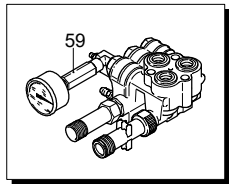

----> I 11-11
I----> 12-11

----> I 11-11
I----> 12-11

----> I 11-11
I----> 12-11

----> I 11-11
I----> 12-11

----> I 11-11
I----> 12-11

----> I 11-11
I----> 12-11

----> I 11-11
I----> 12-11

----> I 11-11
I----> 12-11

----> I 11-11
I----> 12-11

----> I 11-11
I----> 12-11

----> I 11-11
I----> 12-11

----> I 11-11
I----> 12-11

----> I 11-11
I----> 12-11

----> I 11-11
I----> 12-11

Validity	Pos.	Code	Description	Q
	1	1980470	Screw	1
	2	1980300	Nut	1
	3	1980210	Piston guide	1
	4	740290	O-ring	1
	5	800560	O-ring	1
	6	1080250	O-ring	1
	7	1271170	Ring	1
	8	1080190	O-ring	2
	9	1271160	Piston	1
	10	1980200	Seat	1
	11	1470210	O-ring	1
	12	1982520	Hose tail	1
	13	480480	O-ring	1
	14	1250280	Ball	1
	15	1560520	Spring	1
	16	1460430	O-ring	1
	17	1540170	Shutter	1
	18	1080091	Spring	1
	18	1983830	Spring	1
	19	394280	O-ring	1
	20	1200690	O-ring	1
	21	1270091	Injector	1
	22	1981190	Screw	1
	23	1080190	O-ring	2
	24	660190	O-ring	1
	25	1982990	Piston	1
	26	1981320	Spring	1
	27	880840	O-ring	1
	28	1983360	Fitting	1
	29	1981330	Head	1
	30	820510	O-ring	2
	31	880581	Plug	2
	32	2029752	TSS box assembly	1
	33	1260162	Plug	2
	34	960160	O-ring	3
	35	1269050	Complete valve	3
	35	1269052	Complete valve	1
	36	880830	O-ring	6
	37	1989050	Complete valve	3
	37	1989051	Complete valve	1
	38	1080401	Ring	1
	39	1342761	Water seal	3
	40	1980180	Piston guide	3
	41	770130	O-ring	3
	42	1260440	Water seal	3
	43	1980170	Ring	3
	44	1980430	Spacer	3
	45	1260460	Oil seal	3
	46	770090	O-ring	1
	47	1980460	Pump body	1
	48	180030	Screw	4
	49	1981140	Spring	3
	50	1980140	Piston	3
	51	1980150	Ring	3
	52	3212	Fitting kit	6
	53	1980130	Fifth wheel	1
	54	1980250	Fifth wheel	1
	55	1980240	Fifth wheel	1
	56	1980340	O-ring	1
	57	2022201	Fork	1
	58	1461470	Fitting	1
	59	1989284	Head assembly	1

UN_CE_0649-AU