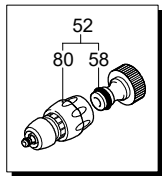

----> I 11-11
I----> 12-11

----> I 11-11
I----> 12-11

----> I 11-11
I----> 12-11

----> I 11-11
I----> 12-11

----> I 11-11
I----> 12-11

----> I 11-11
I----> 12-11

----> I 11-11
I----> 12-11

----> I 11-11
I----> 12-11

----> I 11-11
I----> 12-11

----> I 11-11
I----> 12-11

----> I 11-11
I----> 12-11

----> I 11-11
I----> 12-11

----> I 11-11
I----> 12-11

----> I 11-11
I----> 12-11

Validity	Pos.	Code	Description	Q
	1	1980470	Screw	1
	2	1980300	Nut	1
	3	1980210	Piston guide	1
	4	740290	O-ring	1
	5	800560	O-ring	1
	6	1080250	O-ring	1
	7	1271170	Ring	1
	8	1080190	O-ring	2
	9	1271160	Piston	1
	10	1980200	Seat	1
	11	1470210	O-ring	1
	12	1982520	Hose tail	1
	13	480480	O-ring	1
	14	1250280	Ball	1
	15	1560520	Spring	1
	16	1460430	O-ring	1
	17	1540170	Shutter	1
	18	1080091	Spring	1
	18	1983830	Spring	1
	19	394280	O-ring	1
	20	1200690	O-ring	1
	21	1270091	Injector	1
	22	1981190	Screw	1
	23	1080190	O-ring	2
	24	660190	O-ring	1
	25	1982990	Piston	1
	26	1981320	Spring	1
	27	880840	O-ring	1
	28	1983360	Fitting	1
	29	1981330	Head	1
	30	820510	O-ring	2
	31	880581	Plug	2
	32	2029752	TSS box assembly	1
	33	1260162	Plug	2
	34	960160	O-ring	3
	35	1269050	Complete valve	3
	35	1269052	Complete valve	1
	36	880830	O-ring	6
	37	1989050	Complete valve	3
	37	1989051	Complete valve	1
	38	1080401	Ring	1
	39	1342761	Water seal	3
	40	1980180	Piston guide	3
	41	770130	O-ring	3
	42	1260440	Water seal	3
	43	1980170	Ring	3
	44	1980430	Spacer	3
	45	1260460	Oil seal	3
	46	770090	O-ring	1
	47	1980460	Pump body	1
	48	180030	Screw	4
	49	1981140	Spring	3
	50	1980140	Piston	3
	51	1980150	Ring	3
	52	3212	Fitting kit	6
	53	1980130	Fifth wheel	1
	54	1980250	Fifth wheel	1
	55	1980240	Fifth wheel	1
	56	1980340	O-ring	1
	57	2022201	Fork	1
	58	1461470	Fitting	1
	59	1989284	Head assembly	1

UN_CE_0649-AU