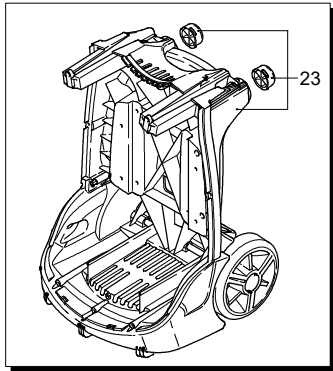

Model 747 TSS

220 V - 60 Hz

schuko

Validity	Pos.	Code	Description	Q
	1	2500050	Hook	1
	2	2500035	Blue casing	1
	3	1680880	Washer	2
	4	2500320	Wheel	2
	5	2500090	Plate	1
	6	2320190	Screw	2
	7	2100300	Screw	1
	8	2600100	Cable gland	1
	9	850370	Screw	2
	10	2100300	Screw	7
	11	2500020	Handle	1
	12	2500130	Rubber foot	2
	13	880280	Screw	4
	14	2180300	Washer	4
	15	2500120	Axle	1
	16	2500110	Tank	1
	17	2500010	Base	1
	18	1270960	Detergent hose	1
	19	2500310	Knob	1
	20	42113	Plug assembly	1
	21	2500330	Detergent hose	1
	22	2000230	Filter	1
	23	2509000	Base assembly	1