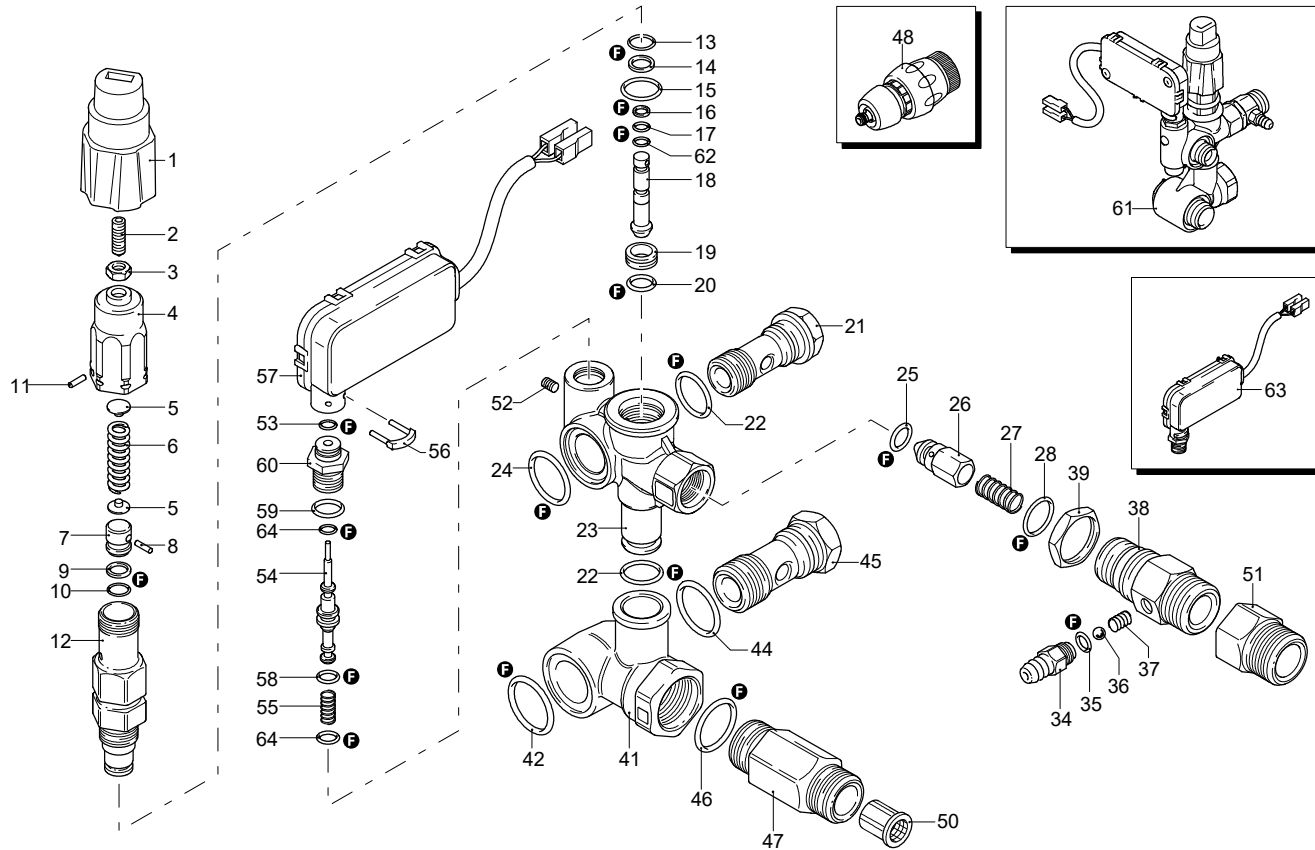

UN_CE_1498-FR

Validity	Pos.	Code	Description	Q
	1	2500210	Knob	1
	2	392840	Screw	1
	3	1980300	Nut	1
	4	2500540	Insert	1
	5	1980220	Wobble plate	2
	6	1271070	Spring	1
	7	1080041	Piston	1
	8	1080070	Pin	1
	9	1080401	Ring	1
	10	1080250	O-ring	1
	11	1080070	Pin	1
	12	1980210	Piston guide	1
	13	740290	O-ring	1
	14	800560	O-ring	1
	15	880830	O-ring	1
	16	1271170	Ring	1
	17	1080190	O-ring	1
	18	1271160	Piston	1
	19	1980200	Seat	1
	20	1470210	O-ring	1
	21	1540272	Screw	1
	22	390080	O-ring	2
	23	1540660	Valve body	1
	24	1140450	O-ring	1
	25	1460430	O-ring	1
	26	1540170	Shutter	1
	27	1080091	Spring	1
	28	394280	O-ring	1
	34	1560490	Hose tail	1
	35	480480	O-ring	1
	36	1250280	Ball	1
	37	1560520	Spring	1
	38	1540570	Fitting	1
	39	1540300	Nut	1
	41	1540280	Suction fitting	1
	42	1540630	O-ring	1
	44	880270	O-ring	1
	45	2260420	Screw	1
	46	480440	O-ring	1
	47	1560900	Fitting	1
	48	3212	Fitting kit	1
	50	1340260	Filter	1
	51	1123960	Fitting	1
	52	1981190	Screw	1
	53	1260820	O-ring	1
	54	1540881	Piston	1
	55	1981320	Spring	1
	56	2022201	Fork	1
	57	2029753	TSS box assembly	1
	58	660190	O-ring	1
	59	880840	O-ring	1
	60	1540870	Plug	1
	61	22075	Complete valve	1
	62	1120681	O-ring	1
	63	42458	TSS kit	1
	64	1080192	O-ring	2
	F	42451	Gasket kit	1