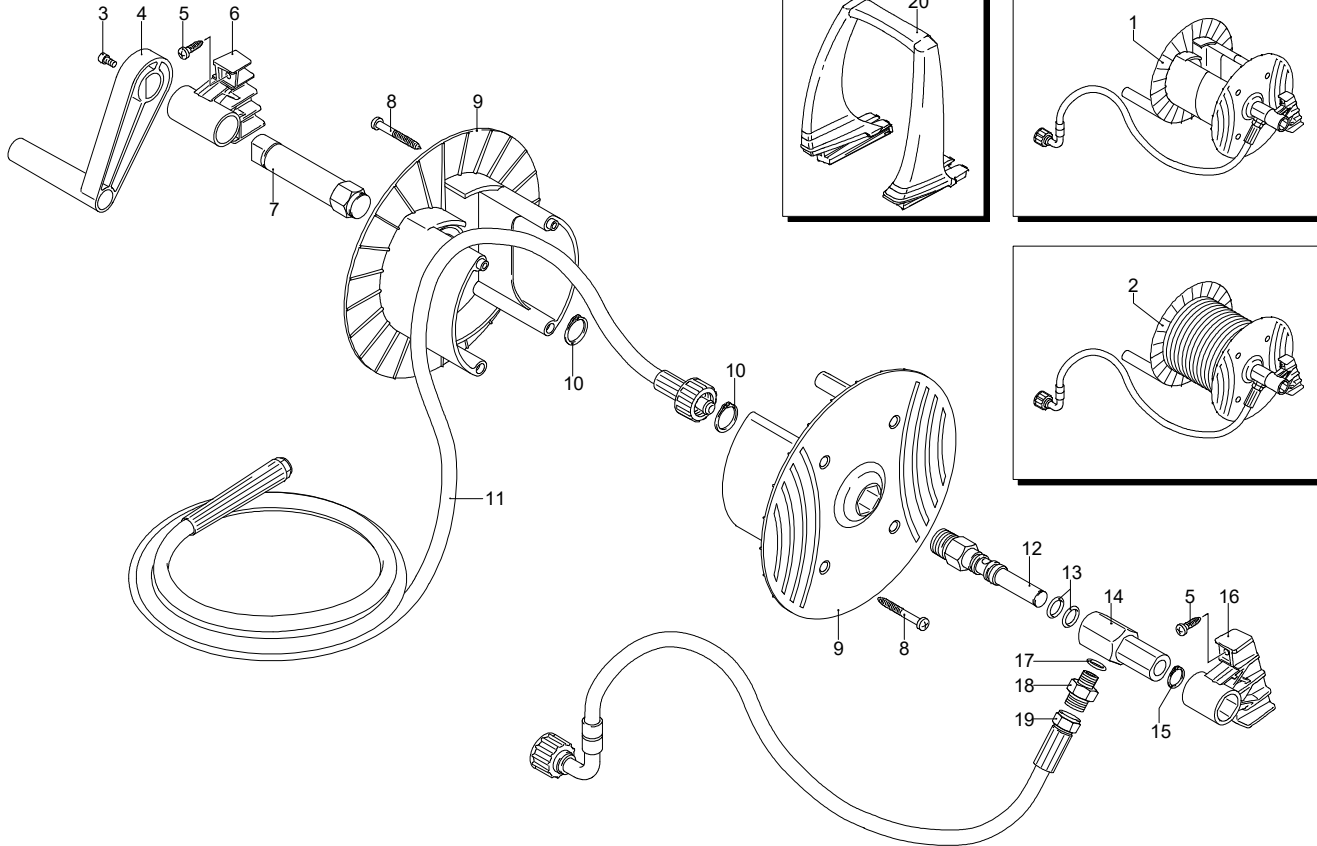

# Model 767 RLW

220 V - 60 Hz

schuko

UN\_CE\_1498-FR

Validity	Pos.	Code	Description	Q
	1	2500210	Knob	1
	2	392840	Screw	1
	3	1980300	Nut	1
	4	2500540	Insert	1
	5	1980220	Wobble plate	2
	6	1271070	Spring	1
	7	1080041	Piston	1
	8	1080070	Pin	1
	9	1080401	Ring	1
	10	1080250	O-ring	1
	11	1080070	Pin	1
	12	1980210	Piston guide	1
	13	740290	O-ring	1
	14	800560	O-ring	1
	15	880830	O-ring	1
	16	1271170	Ring	1
	17	1080190	O-ring	1
	18	1271160	Piston	1
	19	1980200	Seat	1
	20	1470210	O-ring	1
	21	1540272	Screw	1
	22	390080	O-ring	2
	23	1540660	Valve body	1
	24	1140450	O-ring	1
	25	1460430	O-ring	1
	26	1540170	Shutter	1
	27	1080091	Spring	1
	28	394280	O-ring	1
	34	1560490	Hose tail	1
	35	480480	O-ring	1
	36	1250280	Ball	1
	37	1560520	Spring	1
	38	1540570	Fitting	1
	39	1540300	Nut	1
	41	1540280	Suction fitting	1
	42	1540630	O-ring	1
	44	880270	O-ring	1
	45	2260420	Screw	1
	46	480440	O-ring	1
	47	1560900	Fitting	1
	48	3212	Fitting kit	1
	50	1340260	Filter	1
	51	1123960	Fitting	1
	52	1981190	Screw	1
	53	1260820	O-ring	1
	54	1540881	Piston	1
	55	1981320	Spring	1
	56	2022201	Fork	1
	57	2029753	TSS box assembly	1
	58	660190	O-ring	1
	59	880840	O-ring	1
	60	1540870	Plug	1
	61	22075	Complete valve	1
	62	1120681	O-ring	1
	63	42458	TSS kit	1
	64	1080192	O-ring	2
	F	42451	Gasket kit	1

# Model 767 RLW

220 V - 60 Hz

schuko

Validity	Pos.	Code	Description	Q
	1	40644	Hose reel assembly	1
	2	40377	Hose reel assembly	1
	3	2360360	Screw	1
	4	2360150	Lever	1
	5	2100300	Screw	4
	6	2500060	Bracket	1
	7	2500360	Hub pin	1
	8	1681280	Screw	4
	9	2360230	Plate	2
	10	380420	Ring	2
	11	2500460	High pressure hose	1
	12	2360210	Hub pin	1
	13	390080	O-ring	2
	14	2360220	Fitting	1
	15	2360320	Ring	1
	16	2500070	Bracket	1
	17	820510	O-ring	1
	18	2360310	Fitting	1
	19	2360250	High pressure hose	1
	20	2500020	Handle	1